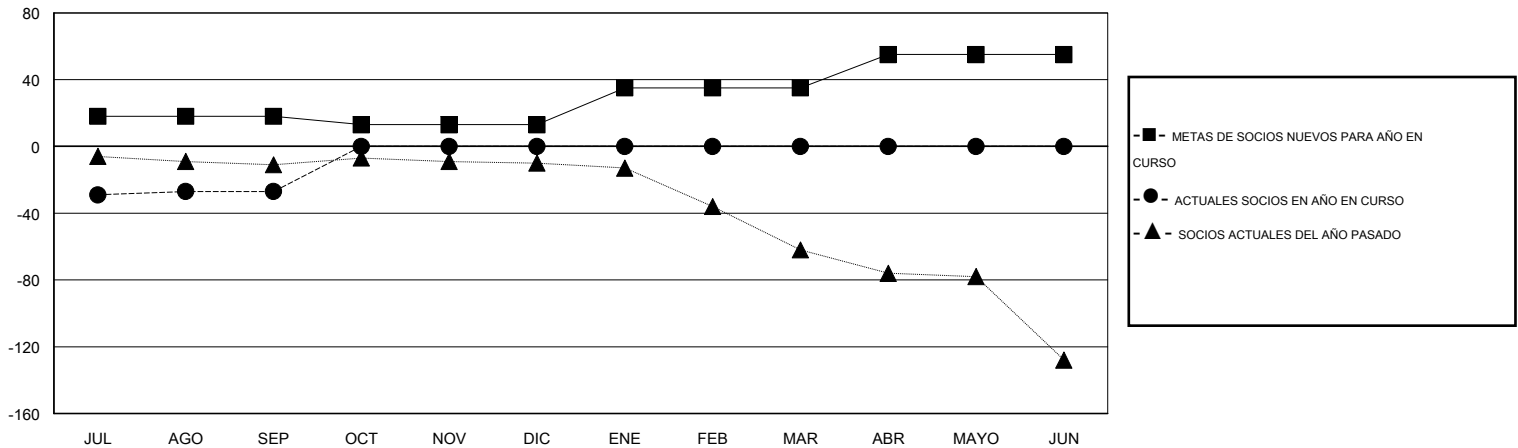

MONTHLY MEMBERSHIP PROGRESS REPORT

District 116 A

Results as of: 9/30/2014

GMT: Elisabeth Haderer

UBICACIÓN SPAIN

GMT DE AE 4

Clubes					socios				
RESULTADOS DE 2014-2015					RESULTADOS DE 2014-2015				
TRIMESTRE	META DE CLUBES NUEVOS	NUEVOS CLUBES	CLUBES DADOS DE BAJA	GANANCIA/PÉRDIDA NETA	TRIMESTRE	META DE SOCIOS NUEVOS	SOCIOS FUNDADORES Y SOCIOS AÑADIDOS	SOCIOS DADOS DE BAJA	GANANCIA/PÉRDIDA NETA
JUL/AGO/SEP	1	0	3	-3	JUL/AGO/SEP	18	25	52	-27
OCT/NOV/DIC	0	0	0	0	OCT/NOV/DIC	-5	0	0	0
ENE/FEB/MAR	1	0	0	0	ENE/FEB/MAR	22	0	0	0
ABR/MAYO/JUN	1	0	0	0	ABR/MAYO/JUN	20	0	0	0

METAS Y CIFRA ACUMULATIVA DE CLUBES NUEVOS

METAS Y CIFRA ACUMULATIVA DE SOCIOS

CLUBES DADOS DE BAJA: 3	10 CLUBS OF 41 AÑADIERON 1 O MÁS SOCIOS NUEVOS	DISTRIBUCIÓN POR SEXO
		MASCULINO 516 (65.23%)
		FEMENINO 275 (34.77%)
SOCIOS DADOS DE BAJA	CLIC AQUÍ PARA DATOS DE SALUD DE CLUB	SOCIOS EN UNIDAD FAMILIAR 125
FALLECIDOS 1		CABEZA DE FAMILIA 60
CLUB CANCELADO 11		NO ES CABEZA DE FAMILIA 65
OTRO 40		
TOTAL 52		