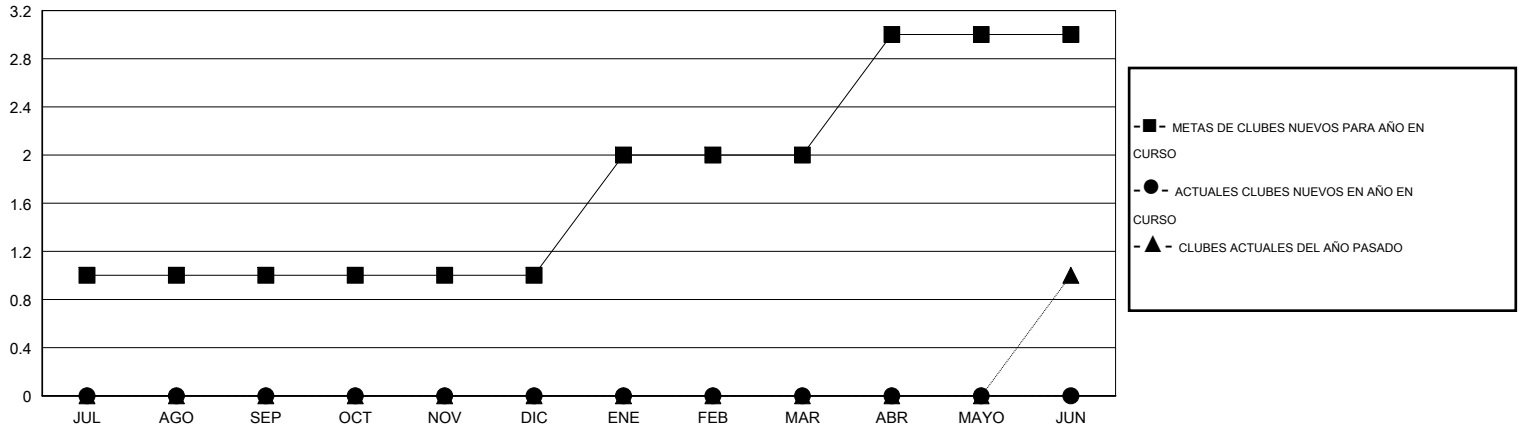

MONTHLY MEMBERSHIP PROGRESS REPORT

District 116 A

Results as of: 9/30/2014

GMT: Elisabeth Haderer

UBICACIÓN SPAIN

GMT DE AE 4

Clubes					socios				
RESULTADOS DE 2014-2015					RESULTADOS DE 2014-2015				
TRIMESTRE	META DE CLUBES NUEVOS	NUEVOS CLUBES	CLUBES DADOS DE BAJA	GANANCIA/PÉRDIDA NETA	TRIMESTRE	META DE SOCIOS NUEVOS	SOCIOS FUNDADORES Y SOCIOS AÑADIDOS	SOCIOS DADOS DE BAJA	GANANCIA/PÉRDIDA NETA
JUL/AGO/SEP	1	0	3	-3	JUL/AGO/SEP	18	25	52	-27
OCT/NOV/DIC	0	0	0	0	OCT/NOV/DIC	-5	0	0	0
ENE/FEB/MAR	1	0	0	0	ENE/FEB/MAR	22	0	0	0
ABR/MAYO/JUN	1	0	0	0	ABR/MAYO/JUN	20	0	0	0

METAS Y CIFRA ACUMULATIVA DE CLUBES NUEVOS

METAS Y CIFRA ACUMULATIVA DE SOCIOS

CLUBES DADOS DE BAJA: 3	10 CLUBS OF 41 AÑADIERON 1 O MÁS SOCIOS NUEVOS	DISTRIBUCIÓN POR SEXO
		MASCULINO 516 (65.23%)
		FEMENINO 275 (34.77%)
SOCIOS DADOS DE BAJA	CLIC AQUÍ PARA DATOS DE SALUD DE CLUB	SOCIOS EN UNIDAD FAMILIAR 125
FALLECIDOS 1		CABEZA DE FAMILIA 60
CLUB CANCELADO 11		NO ES CABEZA DE FAMILIA 65
OTRO 40		
TOTAL 52		